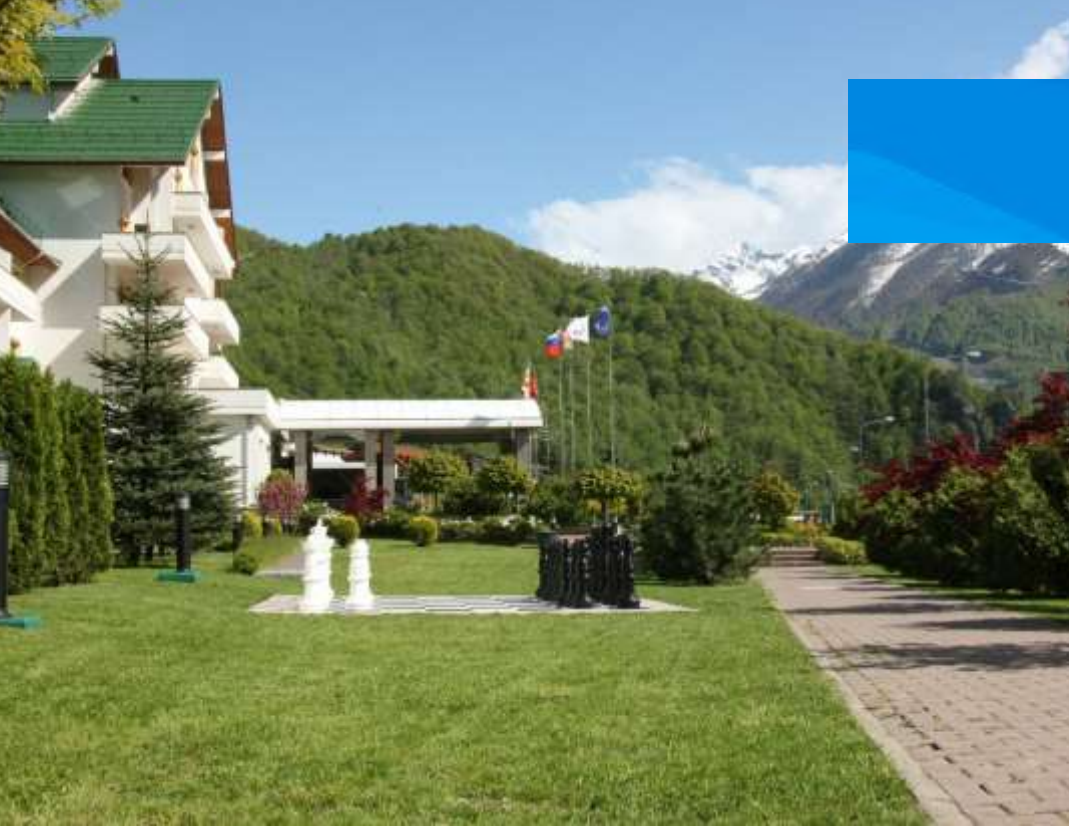

ОЗДОРОВИТЕЛЬНЫЕ ПРОГРАММЫ