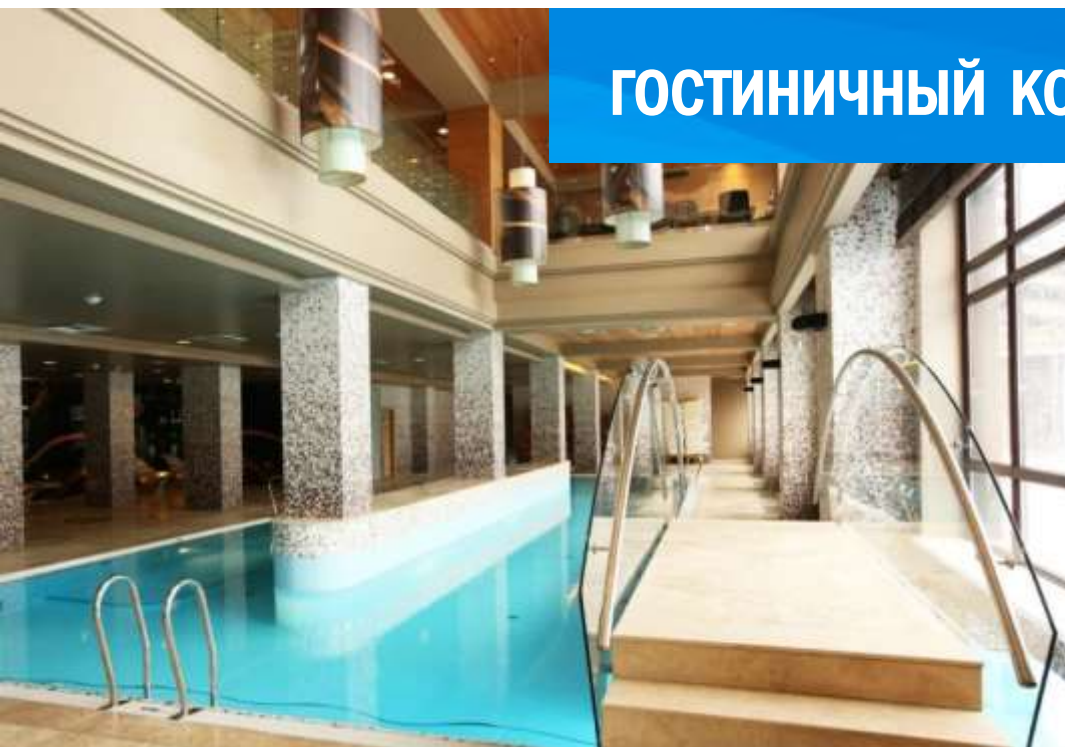

ГОСТИНИЧНЫЙ КОМПЛЕКС 4* «ПОЛЯНА 1389 ОТЕЛЬ И СПА»

Самый высокогорный гостиничный комплекс в Красной Поляне. Расположен на высоте 1389 метров над уровнем моря. Предлагает 151 номер, 70 апартаментов и 28 коттеджей, выдержанных в экостиле.